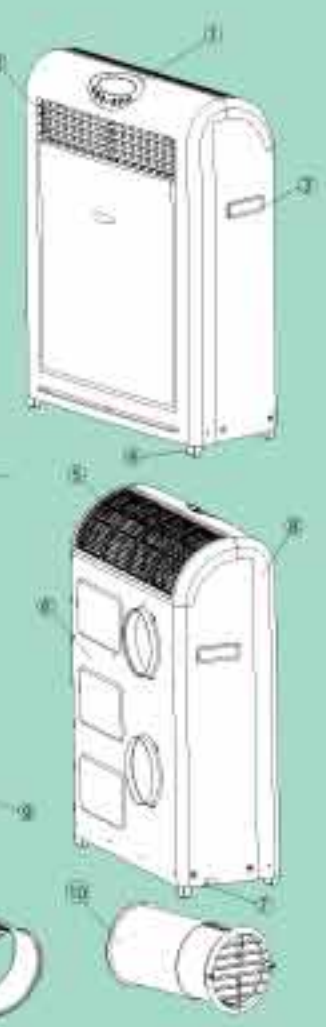

IL FUTURO È GIÀ PRESENTE

L'evoluzione di un successo

2007

1998

1989

MODELLO		AV120A
FUNZIONI		Raffreddamento / riscaldamento
ALIMENTAZIONE		220-240V/50Hz
REFRIGERANTE / CARICA REFRIGERANTE		R-410A/600g
FILTRAZIONE IN CARTE REFRIGERANTE	STELLA	12000/12000
COMPONENTI ASSOCIATI RISCALDAMENTO	NO	NO
COMPONENTI ASSOCIATI RISCALDAMENTO	SI	NO
EFFICIENZA ENERGETICA (SEAS)	EEF	12
CLASSE DI EFFICIENZA ENERGETICA	EEF	B
DIMENSIONI (L x H x P)	(L/Unità)	120
LIVELLO SONO	Power on	55dB
LIVELLO SONO	Power off	45dB
CARICO DI LAVORO	RINNOVA	7°C-35°C
ESTERNO MACCHINA	400/400	AR10KUAL110
GRIGLIA INVERTIBILE	Power On / Off	NO
FILTRO ARIA	Yes	SI
TELECOMANDO	Yes	SI
INTELLIGENZA TUBAZIONE LIDIA	Power On / Off	2M/30MM
INTELLIGENZA	Power On / Off	800 x 810 x 270
DIMENSIONI IMBALLIO	Power On / Off	1242 x 700 x 380
PESO NETTO / LORDO	NO	12/15
ARIA IN INGRESSO	(Frontal/Top)	Front
ARIA IN USCITA	(Frontal/Top)	Front
POTENZA ARIA (M3/H)	Power On / Off	400/440/500
RICAMBIO FILTRO	Power On / Off	40/90/15
COMPRESSORI TIPO / MODELLO	Rotary-Toshiba o Herza	
CONTROLENZIO		63 CE EMC
MARCA		CE

1. Pannello comando
  2. Griglia uscita aria
  3. Maniglia
  4. Piedini
  5. Griglia aspirazione
  6. Pannello posteriore
  7. Sgancio universale
  8. Pannello frontale
  9. Telecomando
  10. Condotta aria\*
  11. Connettore (cambio aria\*)
  12. Tubo aria\*
- \* In vendita separatamente  
\* Connettore "Clima" in dotazione  
\* Tubo conduttore refrigerante